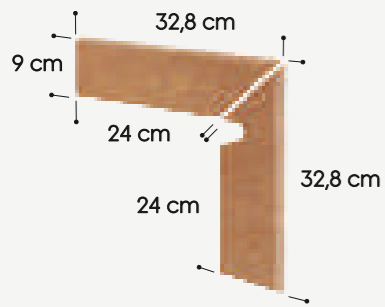

13.0" x 13.0"

10 mm

 C-1  R9

 C-2  R10

Vega serie indoor

peldaños y rodapiés. steps&skirtings

Peldaño fiorentino
33 x 33 x 3 cm
 13.0" x 13.0" x 1.2"
 X 12 mm
 C-1 R9
 C-2 R10

Zanquín fiorentino
izda/dcha.*
17,5 x 39,5 cm
 6.9" x 15.6"
 X 7,5 mm

*Colores ocre, visón y gris.
 *Ocre, visón and gris colors.

Cartabón fiorentino
33 x 33 x 3 cm
 13.0" x 13.0" x 1.2"
 X 14 mm
 rectificado. rectified
 C-1 R9
 C-2 R10

Rodapié
9 x 33 cm
 3.5" x 13.0"
 X 11 mm

Zanquín ingletado
fiorentino izda./dcha.*
32,8 x 32,8 cm
 12.9" x 12.9"
 X 11 mm

*Sólo color rojo.
 *Only rojo color.

vierteaguas. window sills

Vierteaguas
12 x 33 x 3 cm
 3.6" x 13.0" x 1.2"
 X 12 mm

1 Base ocre · 33x33 cm - C-1 / R9
 2 Rodapié ocre · 9x33 cm

33 x 33 x 3 cm

13.0" x 13.0" x 1.2"

12 mm

C-1

R9

C-2

R10

Ocre