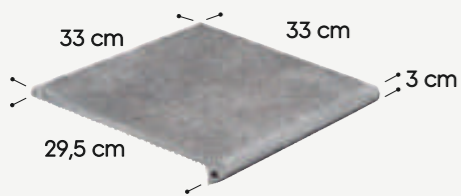

13.0" x 13.0"

10 mm

 C-1  R9

 C-2  R10

Vega serie indoor

peldaños y rodapiés. steps&skirtings

Peldaño fiorentino
33 x 33 x 3 cm
 13.0" x 13.0" x 1.2"
 X 12 mm
 C-1 R9
 C-2 R10

Zanquín fiorentino
izda/dcha.*
17,5 x 39,5 cm
 6.9" x 15.6"
 X 7,5 mm

*Colores ocre, visón y gris.
 *Ocre, visón and gris colors.

Cartabón fiorentino
33 x 33 x 3 cm
 13.0" x 13.0" x 1.2"
 X 14 mm
 rectificado. rectified
 C-1 R9
 C-2 R10

Rodapié
9 x 33 cm
 3.5" x 13.0"
 X 11 mm

Zanquín ingletado
fiorentino izda./dcha.*
32,8 x 32,8 cm
 12.9" x 12.9"
 X 11 mm

*Sólo color rojo.
 *Only rojo color.

vierteaguas. window sills

Vierteaguas
12 x 33 x 3 cm
 3.6" x 13.0" x 1.2"
 X 12 mm

1 Base ocre · 33x33 cm - C-1 / R9
 2 Rodapié ocre · 9x33 cm