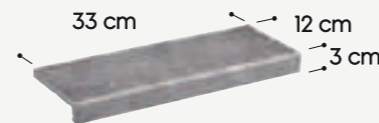

13.0" x 13.0"

10 mm

 C-1  R9

 C-2  R10

Vega serie indoor

peldaños y rodapiés. steps&skirtings

Peldaño fiorentino
33 x 33 x 3 cm
 13.0" x 13.0" x 1.2"
 X 12 mm
 C-1 R9
 C-2 R10

Zanquín fiorentino
izda/dcha.*
17,5 x 39,5 cm
 6.9" x 15.6"
 X 7,5 mm

*Colores ocre, visón y gris.
 *Ocre, visón and gris colors.

Cartabón fiorentino
33 x 33 x 3 cm
 13.0" x 13.0" x 1.2"
 X 14 mm
 rectificado. rectified
 C-1 R9
 C-2 R10

Rodapié
9 x 33 cm
 3.5" x 13.0"
 X 11 mm

Zanquín ingletado
fiorentino izda./dcha.*
32,8 x 32,8 cm
 12.9" x 12.9"
 X 11 mm

*Sólo color rojo.
 *Only rojo color.

vierteaguas. window sills

Vierteaguas
12 x 33 x 3 cm
 3.6" x 13.0" x 1.2"
 X 12 mm

1 Base ocre · 33x33 cm - C-1 / R9
 2 Rodapié ocre · 9x33 cm