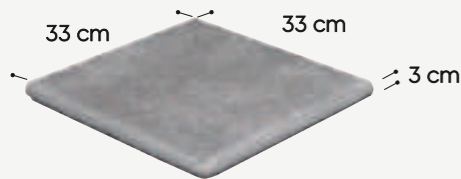

13.0" x 13.0"

10 mm

 C-1  R9

 C-2  R10

Vega serie indoor

peldaños y rodapiés. steps&skirtings

Peldaño fiorentino
33 x 33 x 3 cm
 13.0" x 13.0" x 1.2"
 X 12 mm
 C-1 R9
 C-2 R10

Zanquín fiorentino
izda/dcha.*
17,5 x 39,5 cm
 6.9" x 15.6"
 X 7,5 mm

*Colores ocre, visón y gris.
 *Ocre, visón and gris colors.

Cartabón fiorentino
33 x 33 x 3 cm
 13.0" x 13.0" x 1.2"
 X 14 mm
 rectificado. rectified
 C-1 R9
 C-2 R10

Rodapié
9 x 33 cm
 3.5" x 13.0"
 X 11 mm

Zanquín ingletado
fiorentino izda./dcha.*
32,8 x 32,8 cm
 12.9" x 12.9"
 X 11 mm

*Sólo color rojo.
 *Only rojo color.

vierteaguas. window sills

Vierteaguas
12 x 33 x 3 cm
 3.6" x 13.0" x 1.2"
 X 12 mm

1 Base ocre · 33x33 cm - C-1 / R9
 2 Rodapié ocre · 9x33 cm